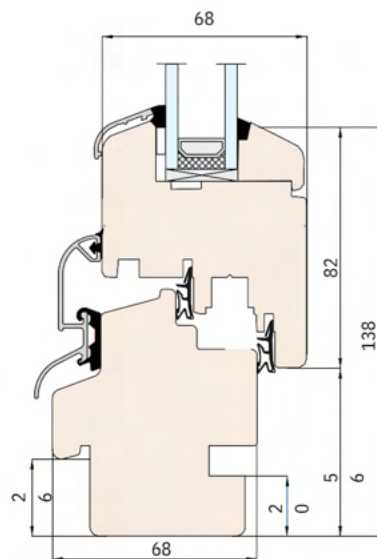

SERRAMENTI IN LEGNO

NATURO68

1,3

Uw per Ug= 0,6
[Distanziatore
in alluminio]

1,4

Uf [W/m²K]

2

guarnizioni

68

Profondità [mm]

Profilo con rifilo

Profilo senza rifilo

NATURO76

Profilo con rifilo

Profilo senza rifilo

0,9

Uw per Ug= 0,6
[Distanziatore
in alluminio]

1,3

Uf [W/m²K]

2

guarnizioni

76

Profondità [mm]