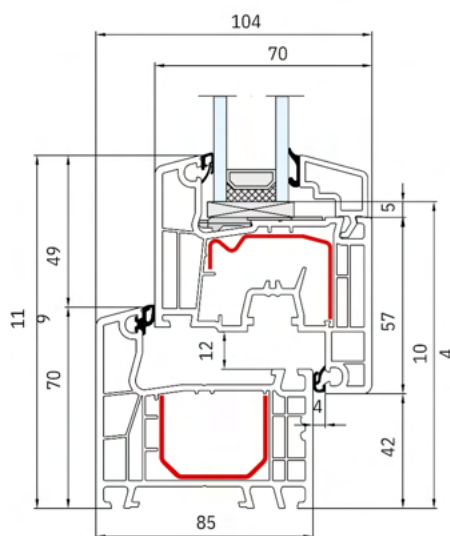

1,4

Uf [W/m²K]

2

guarnizioni

5

camere

70-162

Profondità [mm]