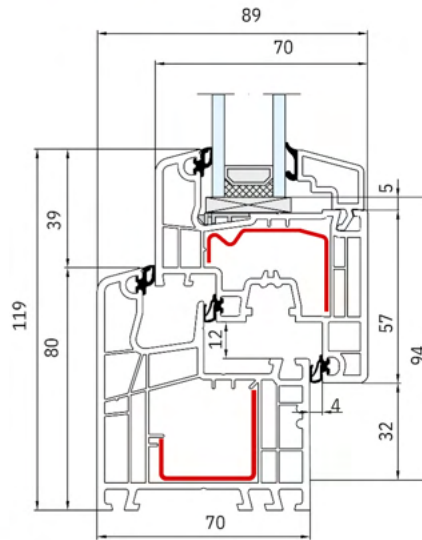

1,4

Uf [W/m²K]

2

guarnizioni

5

camere

70-162

Profondità [mm]

IDEAL5000

1,3	1,2	3	5	70
Uw per Ug=1,1 [Distanziatore in alluminio]	Uf [W/m²K]	guarnizioni	camere	Profondità [mm]

IDEAL8000

0,83	1,0	3	6	85
Uw per Ug=0,5 [Distanziatore in alluminio]	Uf [W/m²K]	guarnizioni	camere	Profondità [mm]