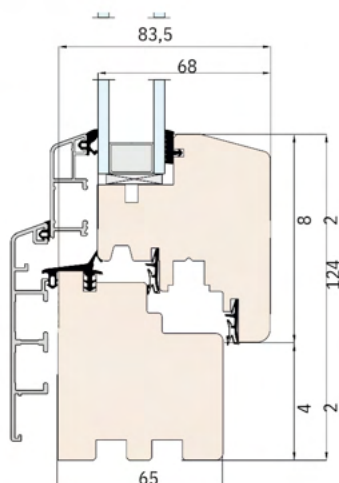

NATUROALU65