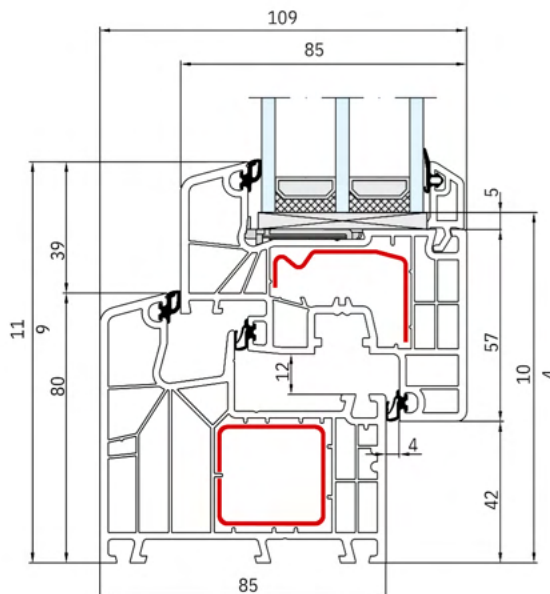

IDEAL8000

0,83	1,0	3	6	85
Uw per Ug=0,5 [Distanziatore in alluminio]	Uf [W/m²K]	guarnizioni	camere	Profondità [mm]