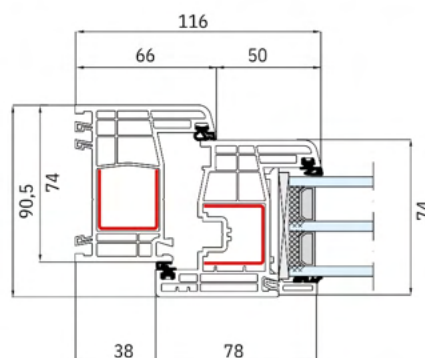

GAELAN8000

1,3

Uw per Ug=1,1
[Distanziatore in alluminio]

1,2

Uf [W/m²K]

2

guarnizioni

5/6

camere

74-169

Profondità [mm]