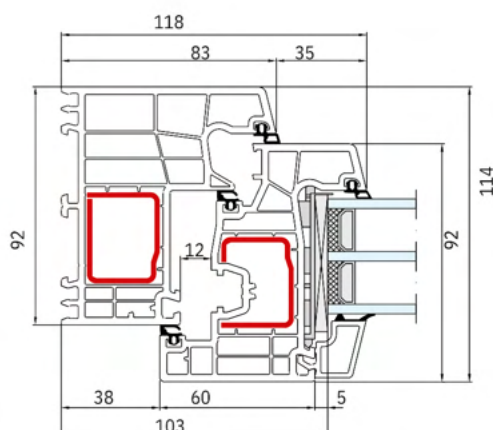

BLUEEVOLUTION82

0,84

Uw per Ug=0,5
[Distanziatore
in alluminio]

1,1

Uf [W/m²K]

3

guarnizioni

6

camere

82

Profondità [mm]

BLUEEVOLUTION92

0,83

Uw per Ug=0,5
[Distanziatore
in alluminio]

1,0

Uf [W/m²K]

3

guarnizioni

6

camere

92

Profondità [mm]