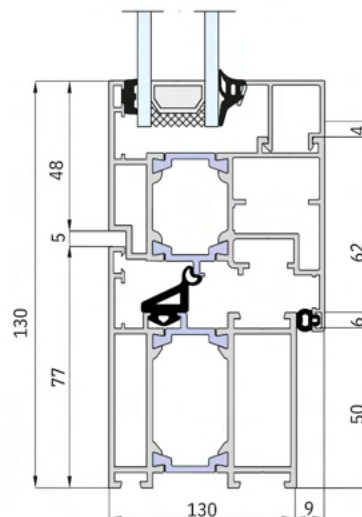

Profondità [mm]

PROFILO PER RISTRUTTURAZIONI

Profilo che consente l'installazione di nuove finestre su infissi preesistenti. Una speciale aletta, di lunghezza variabile a seconda delle esigenze, ricopre completamente il vecchio telaio.

PROFILO MONOBLOCK

Progettato per il montaggio dell'infisso a parete con uno strato di isolamento termico, la larghezza di questo profilo può variare in base alle diverse esigenze di profondità, eliminando in ogni caso i ponti termici.