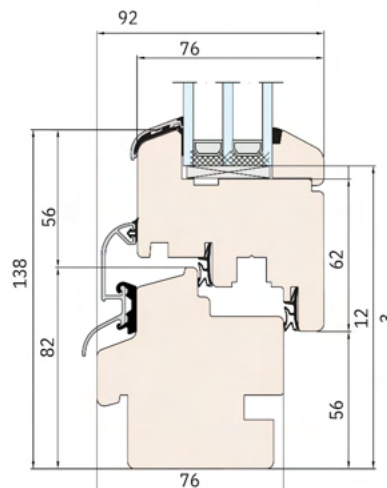

1,3

Uf [W/m²K]

2

guarnizioni

76

Profondità [mm]

NATUROALU75

0,89