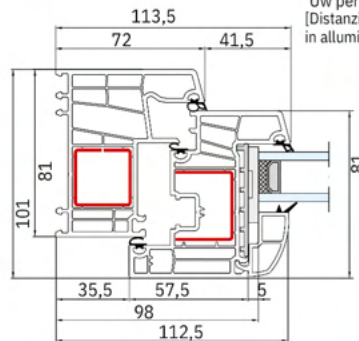

7

camere

81

Profondità [mm]

GAELAN8000

1,3

Uw per Ug=1,1
[Distanziatore in alluminio]

1,2