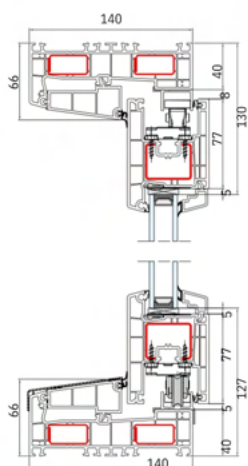

SISTEMA SCORREVOLE MULTISLIDE ST80

2,4

Altezza [m]

2-3

Binari

1,8

Larghezza Anta [m]

80-170

Profondità [mm]

SISTEMA SCORREVOLE SMARTSLIDE

2,5

Altezza [m]

1

Binari

1,5

Larghezza Anta [m]

140

Profondità [mm]