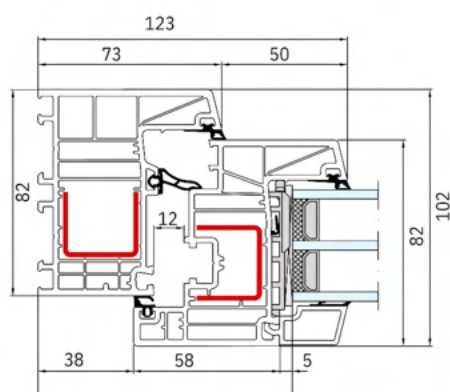

BLUEEVOLUTION82

0,84

Uw per Ug=0,5
[Distanziatore
in alluminio]

1,1

Uf [W/m²K]

3

guarnizioni

6

camere

82

Profondità [mm]

BLUEEVOLUTION92

0,83

Uw per Ug=0,5
[Distanziatore
in alluminio]

1,0

Uf [W/m²K]

3

guarnizioni

6

camere

92

Profondità [mm]