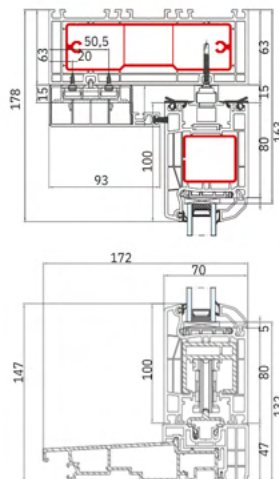

SISTEMA ALZANTE SCORREVOLE HST 70

2,5

Altezza [m]

1-2

Binari

3

Larghezza Anta [m]

170

Profondità [mm]