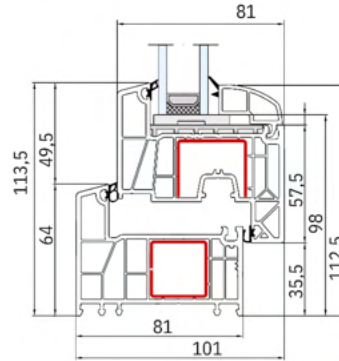

EKOSUN6

1,3

Uw per Ug=1,1
[Distanziatore in alluminio]

1,2

Uf [W/m²K]

2

guarnizioni

6

camere

81

Profondità [mm]