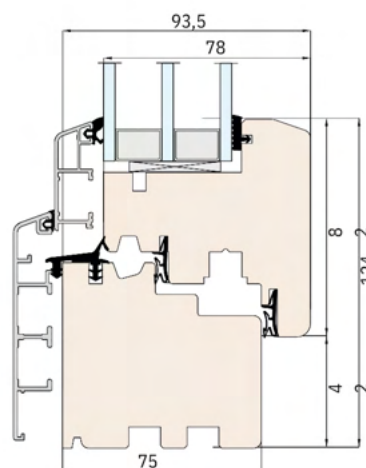

NATUROALU75

0,89

Uw per Ug= 0,7
[Distanziatore
in alluminio]

3

guarnizioni

4

strati di legno
incollato

4

strati di verniciatura

75

Profondità [mm]