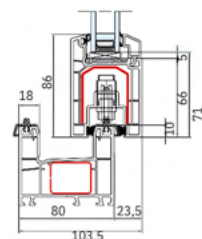

SISTEMA SCORREVOLE MULTISLIDE ST80

2,4

Altezza [m]

2-3

Binari

1,8

Larghezza Anta [m]

80-170

Profondità [mm]

SISTEMA SCORREVOLE SMARTSLIDE

2,5

Altezza [m]

1

Binari

1,5

Larghezza Anta [m]

140

Profondità [mm]