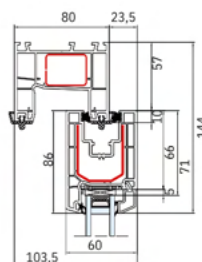

SISTEMA SCORREVOLE MULTISLIDE ST80

2,4

Altezza [m]

2-3

Binari

1,8

Larghezza Anta [m]

80-170

Profondità [mm]

SISTEMA SCORREVOLE SMARTSLIDE

2,5

Altezza [m]

1

Binari

1,5

Larghezza Anta [m]